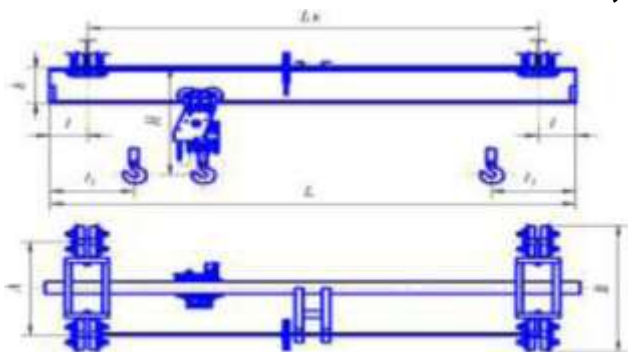

КРАН МОСТОВОЙ РУЧНОЙ ОДНОБАЛОЧНЫЙ ПОДВЕСНОЙ г/п 0,5; 1,0; 2,0; 3,2; 5,0 т

Краны подвесные ручные однобалочные предназначены для подъема и перемещения груза в помещениях или под навесом при температуре окружающей среды от -40°С до +40°С. Изготавливаются общепромышленного, взрывоопасного и пожаробезопасного исполнения, для холодного, умеренного климата. Имеется сертификат Соответствия. Тяговое усилие механизма передвижения крана — 190 Н.

Технические характеристики

Грузоподъёмность, т	Полная длина, Lк, м	Пролет Lк, м	Длина консолей I, м	База крана А, мм	Ширина крана В, мм	Н, мм	h, мм	II, мм	Подкрановый путь ГОСТ 19425-74 номер балки	Нагрузка на путь от тележки, кН	*Масса крана, кг
1	3,6-4,2	3	0,3-0,6	1000	1300	620	220	150	18м	6,58	281
	5,1-5,7	4,5							24м	6,4	312
	6,6-7,2	6	0,3-0,9	1500	1800	680	280		6,6	520	
	8,1-9,3	7,5							6,95	604	
	10,2-11,4	9							7,4	710	
3,2	3,6-4,2	3	0,3-0,6	1000	1300	980	280	200	24м	19,3	660
	5,1-5,7	4,5							30м	18,7	720
	6,6-7,2	6	0,3-0,9	1500	1800	1040	340		36м	18,8	910
	8,1-9,3	7,5							45м	19,5	1020
	10,2-11,4	9							20,3	1270	
5	3,6-4,2	3	0,3-0,6	1000	1300	1190	340	220	30м	27,15	860
	5,1-5,7	4,5							36м	27,74	940
	6,6-7,2	6	0,3-0,9	1500	1800	1260	400		45м	27,82	1110
	8,1-9,3	7,5							28,21	1300	
	10,2-11,4	9							0,6-1,2	1800	2100